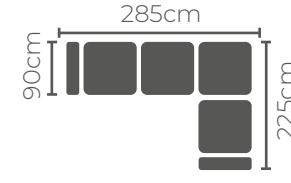

ASALET®
FURNITURE

KÖŞE
TAKILARI

Corner Set

PARS

MODERN KÖŞE TAKIMI

KOD/CODE
228

KUMAŞ KODU / FABRIC CODE
Soft 15

KOD/CODE
229