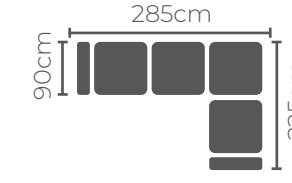

ASALET®
FURNITURE

KÖŞE
TAKILARI

Corner Set

PARS

MODERN KÖŞE TAKIMI

KOD/CODE
228

KUMAŞ KODU / FABRIC CODE
Soft 15

KOD/CODE
229