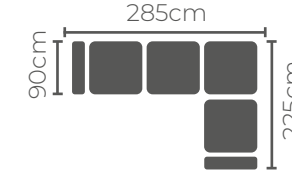

ELİT

MODERN KÖŞE TAKIMI

KOD/CODE
231

KUMAŞ KODU / FABRIC CODE
Orkide 03