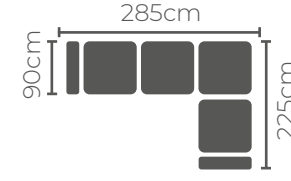

DEKOR

MODERN KÖŞE TAKIMI

KOD/CODE
230

KUMAŞ KODU / FABRIC CODE
Orkide 08